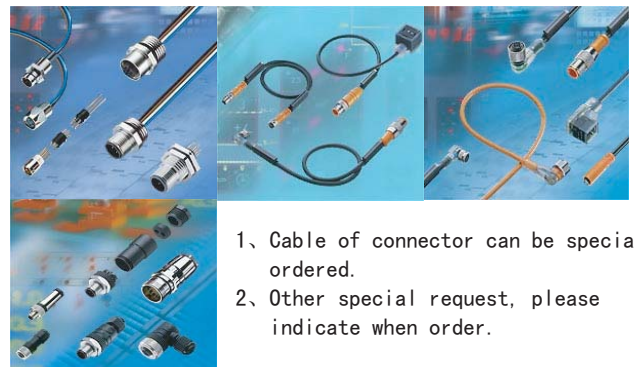

M8 Straight Connector 3/4 pole	M8 90 bend connector 3/4 pole	M12 Straight Connector 3/4 pole (Pin)	M12 90 bend connector 3/4 pole (Pin)	M12 90 bend connector 3/4 pole
-----------------------------------	----------------------------------	--	---	-----------------------------------

C8-I-F3-A	C8-L-F3-A	C12-I-F3-A	C12-L-F3-A	C12-L-F3-B
C8-I-F4-A	C8-L-F4-A	C12-I-F4-A	C12-L-F4-A	C12-L-F4-B

		C12-I-M3-A	C12-L-M3-A	
		C12-I-M4-A	C12-L-M4-A	

Cable	2m	2m	2m	2m
No of Cores	9×0.12	9×0.12	12×0.12	12×0.12
Material	PVC	PVC	PVC	PVC
LED lamp	NO	NO	NO	PNP or NPN
IP rating	IP67	IP67	IP67	IP67