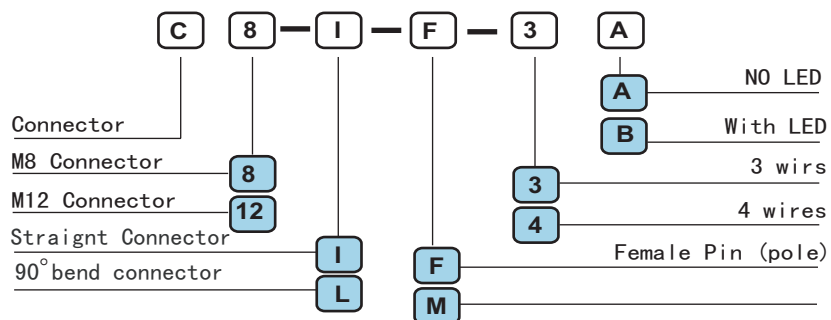

M8 Straight Connector 3/4 pole	M8 90 bend connector 3/4 pole	M12 Straight Connector 3/4 pole (Pin)	M12 90 bend connector 3/4 pole (Pin)	M12 90 bend connector 3/4 pole
-----------------------------------	----------------------------------	--	---	-----------------------------------

C8-I-F3-A	C8-L-F3-A	C12-I-F3-A	C12-L-F3-A	C12-L-F3-B
C8-I-F4-A	C8-L-F4-A	C12-I-F4-A	C12-L-F4-A	C12-L-F4-B

		C12-I-M3-A	C12-L-M3-A	
		C12-I-M4-A	C12-L-M4-A	

Cable	2m	2m	2m	2m
No of Cores	9×0.12	9×0.12	12×0.12	12×0.12
Material	PVC	PVC	PVC	PVC
LED lamp	NO	NO	NO	PNP or NPN
IP rating	IP67	IP67	IP67	IP67