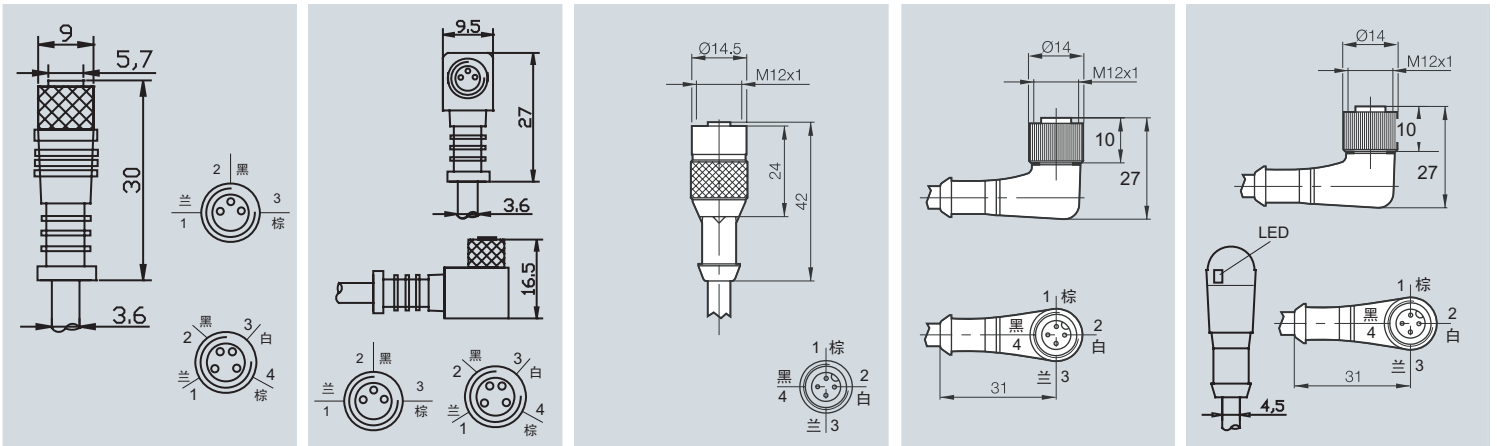

M8 Straight Connector 3/4 pole	M8 90 bend connector 3/4 pole	M12 Straight Connector 3/4 pole (Pin)	M12 90 bend connector 3/4 pole (Pin)	M12 90 bend connector 3/4 pole
-----------------------------------	----------------------------------	--	---	-----------------------------------

C8-I-F3-A	C8-L-F3-A	C12-I-F3-A	C12-L-F3-A	C12-L-F3-B
C8-I-F4-A	C8-L-F4-A	C12-I-F4-A	C12-L-F4-A	C12-L-F4-B

		C12-I-M3-A	C12-L-M3-A	
		C12-I-M4-A	C12-L-M4-A	

Cable	2m	2m	2m	2m
No of Cores	9×0.12	9×0.12	12×0.12	12×0.12
Material	PVC	PVC	PVC	PVC
LED lamp	NO	NO	NO	PNP or NPN
IP rating	IP67	IP67	IP67	IP67